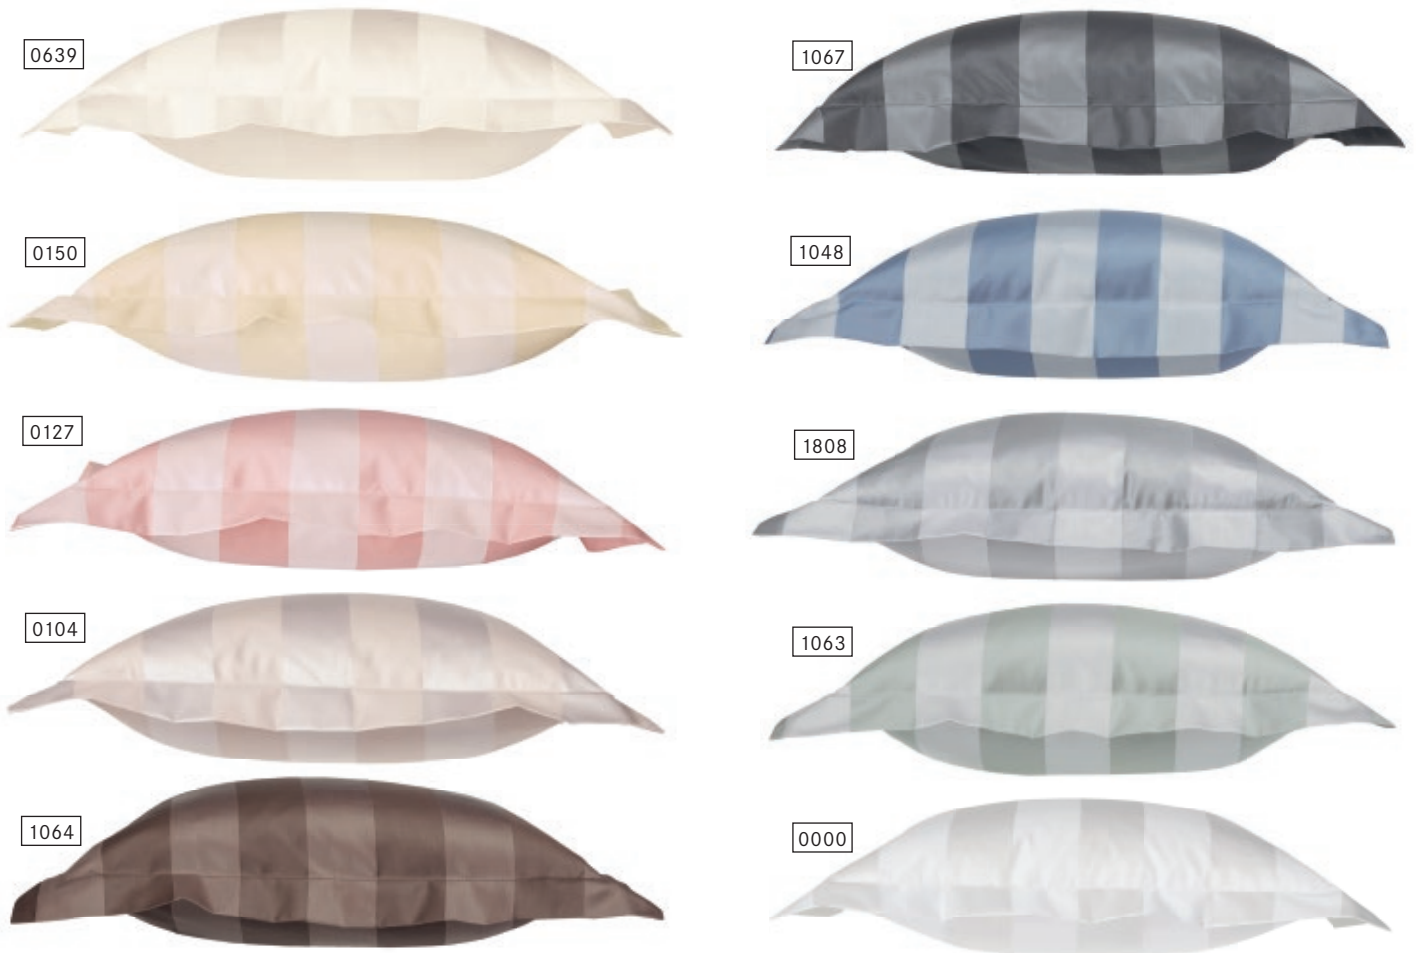

100 % cotton
mercerized
easy ironing
high quality zip
pillow case with four-sided stand-up
hem and piping

BEZUG & KISSEN

Cover & Pillow Case

-  135 x 200 cm
80 x 80 cm
-  140 x 200 cm
70 x 90 cm
-  155 x 200 cm
80 x 80 cm
-  155 x 220 cm
80 x 80 cm
-  200 x 200 cm
80 x 80 cm, 2 x
-  240 x 220 cm
80 x 80 cm, 2 x

Auch mit 40 x 80 cm oder 70 x 90 cm
Kissen erhältlich.

*Also available with pillow cases in
40 x 80 cm or 70 x 90 cm.*

EINZELKISSEN

Single pillow case

-  80 x 80 cm
-  40 x 80 cm
-  40 x 40 cm

FARBEN

Colours

- 0104 sand
- 1048 ozean
- 1063 schilf
- 1808 perlgrau

COMO *Dessin 2044*

Mako-Brokat-Damast Bettwäsche

Maco-brocade-damask bed linen

MATERIAL	BEZUG & KISSEN	EINZELKISSEN	FARBEN
<i>Material</i>	<i>Cover & Pillow Case</i>	<i>Single pillow case</i>	<i>Colours</i>
<p>100 % Baumwolle buntgewebt mercerisiert bügelleicht Qualitäts-Reißverschluss</p>	<p> 135 x 200 cm 80 x 80 cm</p> <p> 140 x 200 cm 70 x 90 cm</p> <p> 155 x 200 cm 80 x 80 cm</p> <p> 155 x 220 cm 80 x 80 cm</p> <p> 200 x 200 cm 80 x 80 cm, 2 x</p> <p> 240 x 220 cm 80 x 80 cm, 2 x</p>	<p> 80 x 80 cm</p> <p> 40 x 80 cm</p> <p> 40 x 40 cm (mit 4-seitigem Stehsaum)</p> <p> 15 x 40 cm (Nackenrolle)</p>	<p> 0000 weiß</p> <p> 0639 beige</p> <p> 0104 sand</p> <p> 1048 ozean</p> <p> 1063 schilf</p> <p> 1064 nougat</p> <p> 1067 stahlgrau</p> <p> 1808 perlgrau</p> <p> 0127 kirsche</p> <p> 0150 stroh</p>
	<p>Auch mit 40 x 80 cm oder 70 x 90 cm Kissen erhältlich. <i>Also available with pillow cases in 40 x 80 cm or 70 x 90 cm.</i></p>		