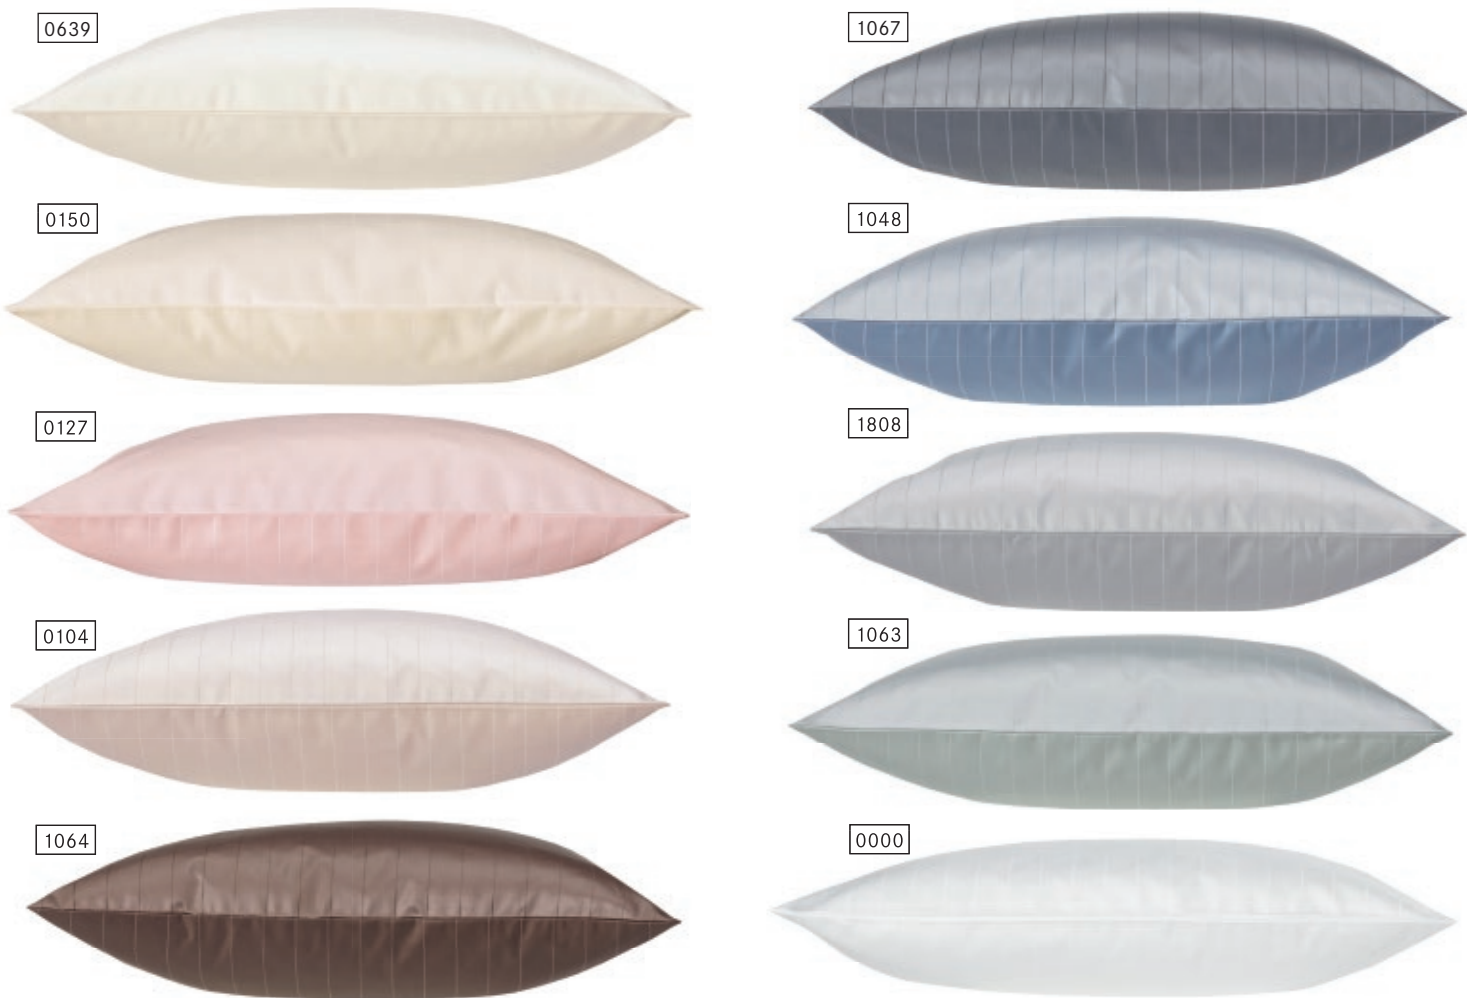

Mako-Brokat-Damast Bettwäsche

Maco-brocade-damask bed linen

MATERIAL <i>Material</i>	BEZUG & KISSEN <i>Cover & Pillow Case</i>	EINZELKISSEN <i>Single pillow case</i>	FARBEN <i>Colours</i>
100 % Baumwolle buntgewebt mercerisiert bügelleicht Wendebettwäsche Qualitäts-Reißverschluss 100 % cotton fancy woven mercerized easy ironing reversible bed linen high quality zip	135 x 200 cm 80 x 80 cm 140 x 200 cm 70 x 90 cm 155 x 200 cm 80 x 80 cm 155 x 220 cm 80 x 80 cm 200 x 200 cm 80 x 80 cm, 2 x 240 x 220 cm 80 x 80 cm, 2 x Auch mit 40 x 80 cm oder 70 x 90 cm Kissen erhältlich. <i>Also available with pillow cases in 40 x 80 cm or 70 x 90 cm.</i>	80 x 80 cm 40 x 80 cm 40 x 40 cm	0000 weiß 0639 beige 0104 sand 1048 ozean 1063 schilf 1064 nougat 1067 stahlgrau 1808 perlgrau 0127 kirsche 0150 stroh