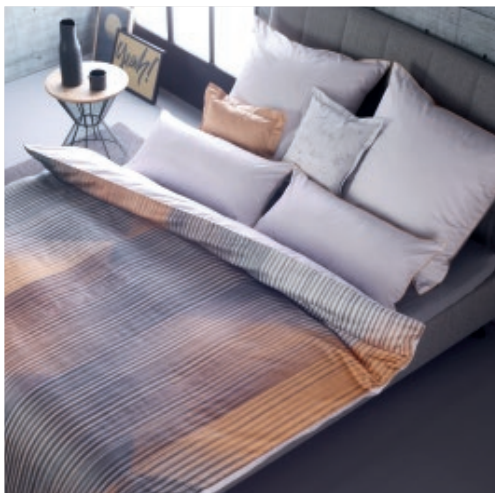

Mako-Satin/Mako-Interlock-Jersey Bettwäsche

Maco-satin/Maco-interlock-jersey bed linen

MATERIAL

Material

100 % Baumwolle
bedruckt
mercerisiert
bügelleicht / bügelfrei
Qualitäts-Reißverschluss
Uni-Kissen mit 4-seitiger
Paspel

100 % cotton
printed
mercerized
easy ironing / non ironing
high quality zip
plain pillow case with
four-sided piping

BEZUG & KISSEN

Cover & Pillow Case

135 x 200 cm
80 x 80 cm

140 x 200 cm
70 x 90 cm

155 x 200 cm
80 x 80 cm

155 x 220 cm
80 x 80 cm

200 x 200 cm
80 x 80 cm, 2 x*

240 x 220 cm
80 x 80 cm, 2 x*

* nur Mako-Satin

Auch mit 40 x 80 cm oder
70 x 90 cm Kissen erhältlich.

*Also available with pillow cases
in 40 x 80 cm or 70 x 90 cm.*

EINZELKISSEN

Single pillow case

80 x 80 cm

40 x 80 cm

FARBEN

Colours

1239 golden-grey

1249 rusty-blue